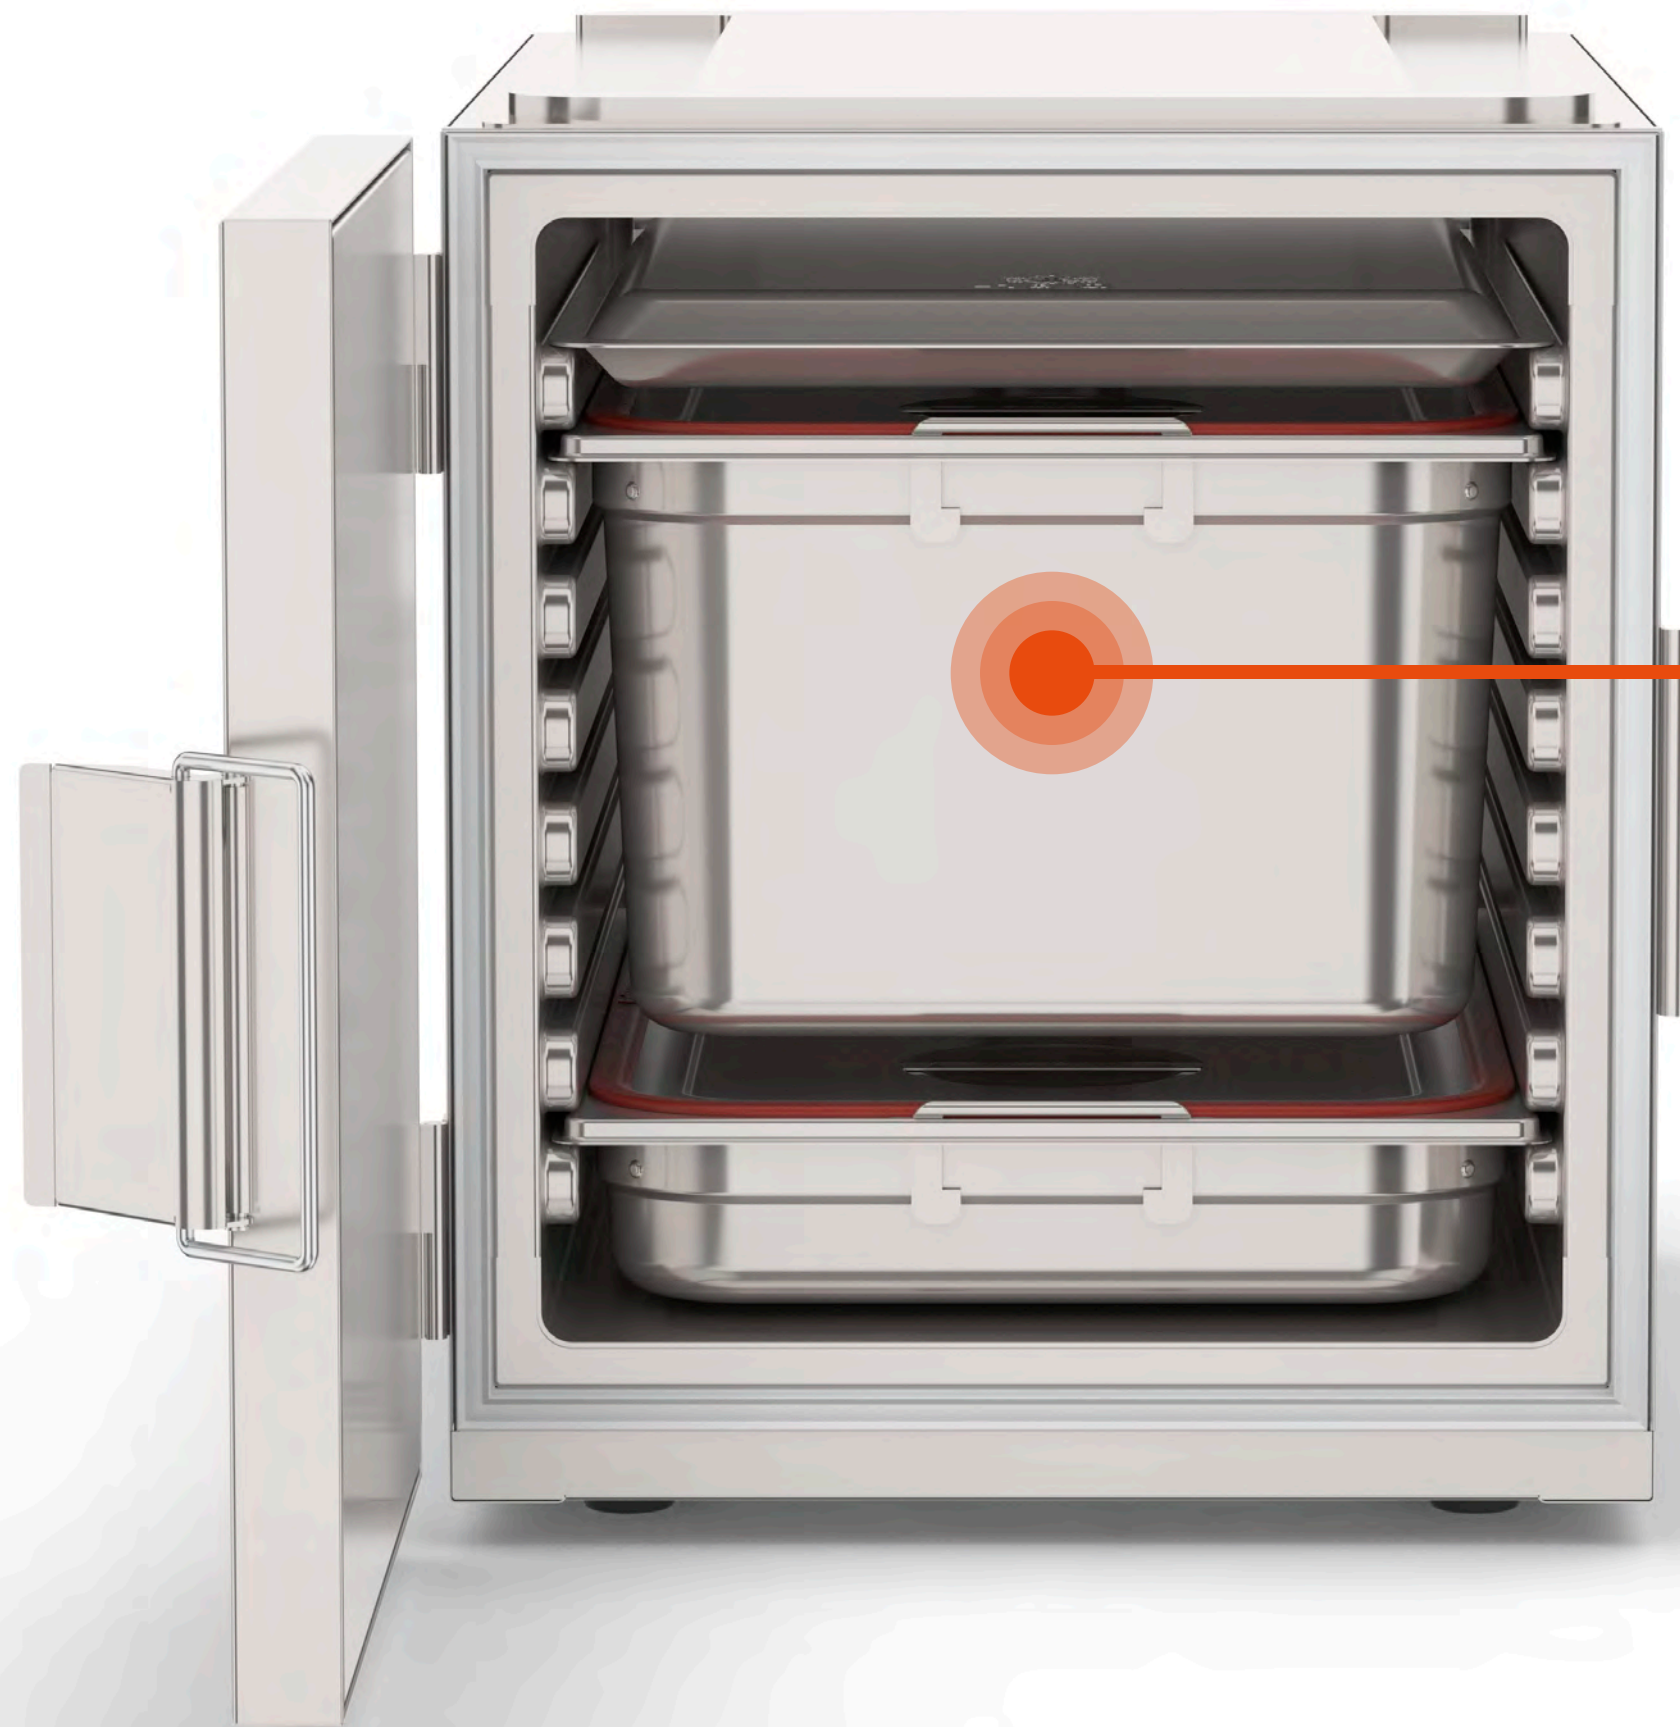

1x **cooling pellet**

6x **1/1 020f - 040f**

(28 jars for each GN)

each 3,4l dessert

31

salad
dressing

thermoport® 1000

polypropylene & stainless steel ❄️