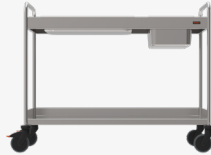

Zum Produkt

Datenblatt

Abräumwagen offen - GN 1x 2/1 & 2x 1/2

Der Universal-Abräumwagen.

Der stabile Abräumwagen mit 2 herausnehmbaren Abräumbehältern und einer Abräumwanne eignet sich ideal zum Abräumen – ein unkomplizierter, mobiler Helfer.

Wählbar mit rostfreien Rollen oder in verzinkter Ausführung. Auf Anfrage auch mit Luftidentischen Rollen, um Transportgeräusche noch besser zu dämmen. Die Abräumwanne ist auf Wunsch auch in anderen Größen erhältlich. Ein weiterer Abräumbehälter zum Einhängen am Schiebegriff des Abräumwagens steht optional auch zur Verfügung.

TECHNISCHE MERKMALE

Abräumwagen offen - GN 1x 2/1 & 2x 1/2

TECHNISCHE MERKMALE

Abmessungen	1328 x 718 x 1010 mm
Material	Edelstahl 1.4301 (CNS)
Gewicht	32,5 kg
Anzahl Borde	2
Stoßschutz	4 Stoßbecken
Rollen	2 Lenk-; 2 Lenkstopprollen
Rollentyp	Rostfrei
Rollen-Ø	125 mm
Max. Zuladung	190 kg

Abweiserrollen für Rammschutz.

Fugenlose, unempfindliche Bordflächen, einfach zu reinigen.