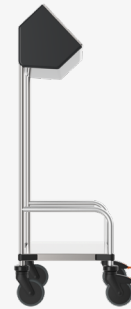

Zum Produkt

Datenblatt

Tablett-&Besteckw. 1-tlg

Der universelle Tablett- und Besteckwagen

Der stabile Wagen eignet sich zur Ausgabe, Aufbewahren und zum Transport von Tablettts sowie von Besteck in den vier Besteckeinsätzen – ein unkomplizierter, mobiler Helfer.

Kompatibel mit jeglichen GN- und EN-Tabletts für den multifunktionalen Einsatz. Für das mobile Gesamtkonzept perfekt in Kombination mit weiteren mobilen Produkten, wie thermoport® aus Kunststoff und Edelstahl sowie Transport- und Ausgabewagen.

Auf Anfrage auch mit antistatischen Rollen, um elektrostatische Aufladung zu verhindern.

Für das mobile Gesamtkonzept perfekt in Kombination mit weiteren mobilen Produkten, wie thermoport® aus Kunststoff und Edelstahl sowie Transport- und Ausgabewagen.

TECHNISCHE MERKMALE

Tablett-&Besteckw. 1-tlg

TECHNISCHE MERKMALE

Abmessungen 648 x 428 x 1350 mm

Material Edelstahl 1.4301 (CNS)

Gewicht 15,2 kg

Stoßschutz 4 Stoßbecken

Rollen 2 Lenk-; 2 Lenkstopprollen