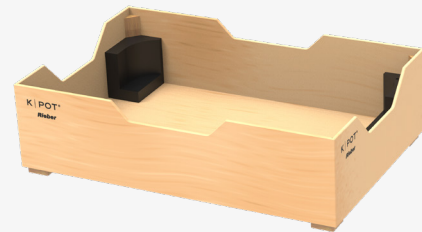

Zum Produkt

Datenblatt

Transport-Box - K|POT® 1/1

Holz Transport-Case für K|POT®.

TECHNISCHE MERKMALE

Transport-Box - K|POT® 1/1

TECHNISCHE MERKMALE

Abmessungen 600 x 400 x 172 mm

Gewicht 2,5 kg

Bestellnummer 84 01 20 57

VORTEILE

Aus stabilen 6mm Multiplex-Holz-Platten.

Innen in allen 4 Ecken Schaumstoffpolstern für stoß-sichere Auflage des K|POT®.

Fixierte Aufnahme des Schuko-Steckers an zwei gegenüberliegenden Ecken möglich.

Am Boden alle 4 Ecken mit ArretierungsfüÙe.

Auf Euro-Norm Palette (Grundfläche 1200x800mm) können 4 Transport-Kisten platziert werden.

Einfache Stapelhöhe von 158 mm (bei Stapelhöhe von: 1436mm= 36 Stück; 1910mm= 48 Stück).

Längs- & stirnseitige Griff-Aussparungen für leichtes Handling.